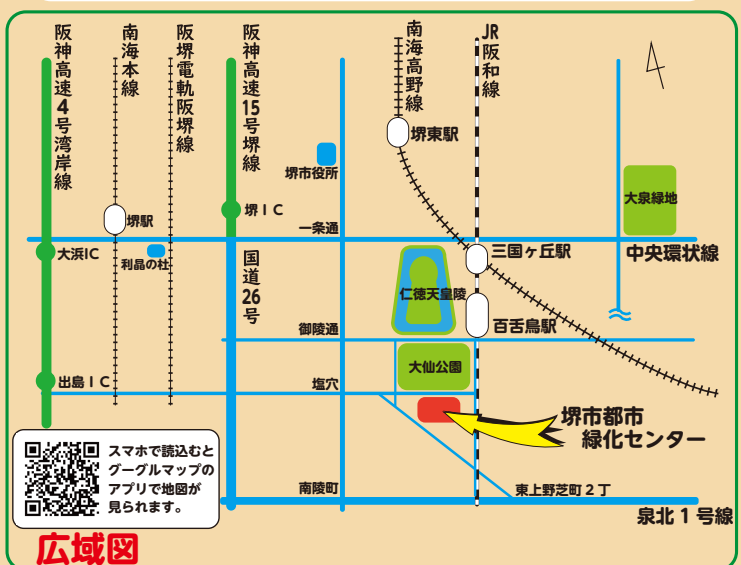

絵本の読み聞かせ

4/2(火)、5/21(火) 10時30分～10時50分
緑化ホールにて
協力:よみきかせサークル はなしのたね

展示会、講習会の開催者を募集

同センターで花や緑に関する展示・講習会を開催したい団体などを募集します。詳しくは同センターへお問い合わせください。

季節の花散歩(園内ガイド)

園内をガイドによる解説で植物にまつわるエピソードや由来などを楽しく紹介します。お申込み不要ですのでぜひご参加ください。
【時間】毎週日曜日・午前11時～午後1時(約40分・無料)
協力:堺市都市緑化センター友の会

緑の相談窓口

植物や園芸に関する相談に専門の相談員がお答えします。
【日 時】午前10時～午後4時(12時から12時45分までは休憩)
来館または電話による相談 **072-247-3987**

アクセスマップ

広域図

周辺図

開館時間 午前9時30分～午後5時(入館は午後4時30分まで)
休館日 月曜日(月曜日が祝日の場合開館、翌平日休館)
交通のご案内
○電車 JR 阪和線 百舌鳥駅下車
○バス 南海バス田園線(深井行き) 大仙公園西・堺市博物館前・もず駅前下車
南海バス堺東泉ヶ丘線(泉ヶ丘行き) 旭ヶ丘下車
○車 上記マップ参照 駐車場あり(有料)
お問い合わせ 590-0803 堺市堺区東上野芝町1丁4番地3
Tel 072-247-0310 Fax 072-247-1492
HP <http://www.sakai-hanatebako.org/>
E-mail s-ryokka@ceres.ocn.ne.jp